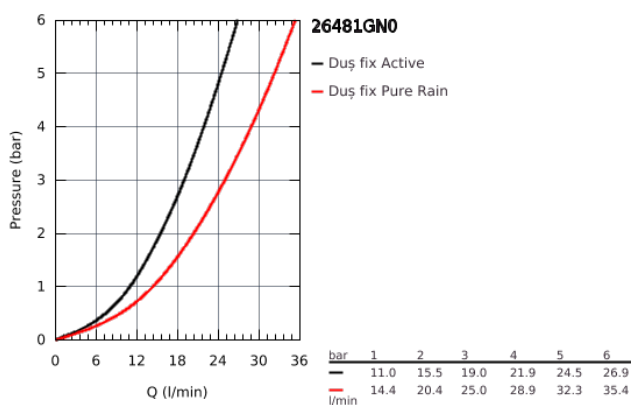

26 481 GN0 RAINSHOWER SMARTACTIVE 310 CUBE SET DE DUȘ FIX CU MONTARE ÎN TAVAN 142 MM, 2 PULVERIZĂRI

DESCRIEREA PRODUSULUI

- compus din:
- duș fix Rainshower SmartActive 310 Cube
- 2 tipuri de jet:
- GROHE PureRain, ActiveRain
- braț fix de duș 142 mm
- pulverizare perfectă cu tehnologia GROHE DreamSpray
- finisaj GROHE StarLight
- sistem anti-calcar SpeedClean
- Inner WaterGuide pentru o durabilitate crescută în utilizare
- a se folosi împreună cu setul de instalare încastrată 26 483 000 sau 26 484 000 - se comercializează separat

26 481 GN0 RAINSHOWER SMARTACTIVE 310 CUBE SET DE DUȘ FIX CU MONTARE ÎN TAVAN 142 MM, 2 PULVERIZĂRI