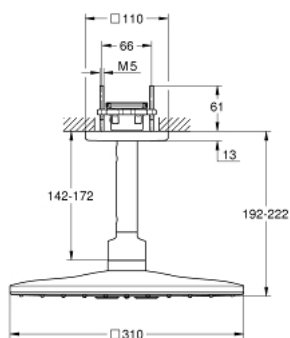

26 481 GN0 RAINSHOWER SMARTACTIVE 310 CUBE SET DE DUȘ FIX CU MONTARE ÎN TAVAN 142 MM, 2 PULVERIZĂRI

DESCRIEREA PRODUSULUI

- compus din:
- duș fix Rainshower SmartActive 310 Cube
- 2 tipuri de jet:
- GROHE PureRain, ActiveRain
- braț fix de duș 142 mm
- pulverizare perfectă cu tehnologia GROHE DreamSpray
- finisaj GROHE StarLight
- sistem anti-calcar SpeedClean
- Inner WaterGuide pentru o durabilitate crescută în utilizare
- a se folosi împreună cu setul de instalare încastrată 26 483 000 sau 26 484 000 - se comercializează separat

26 481 GN0 RAINSHOWER SMARTACTIVE 310 CUBE SET DE DUȘ FIX CU MONTARE ÎN TAVAN 142 MM, 2 PULVERIZĂRI